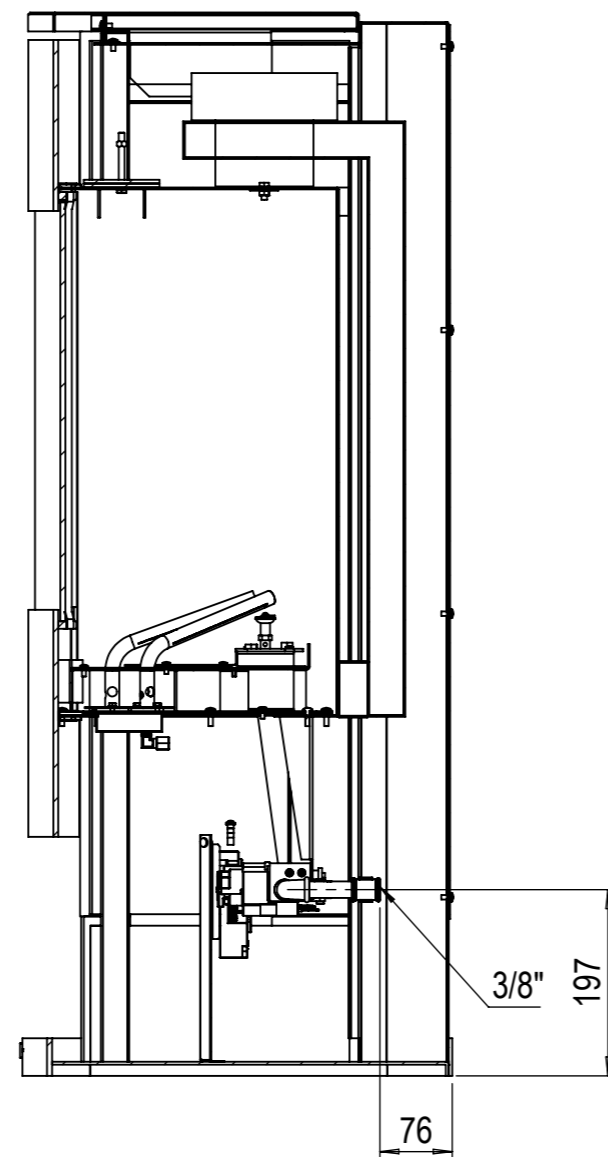

A-A

Glen Dimplex Benelux BV

P.O. box 219, NL-8440 AE Heerenveen Tel.: +31(0)513 656500 Fax: +31(0)513 656531

Dimensional drawing gas connection Vaska Ib GV60

Glen Dimplex Benelux BV

P.O. box 219, NL-8440 AE Heerenveen Tel.: +31(0)513 656500 Fax: +31(0)513 656531