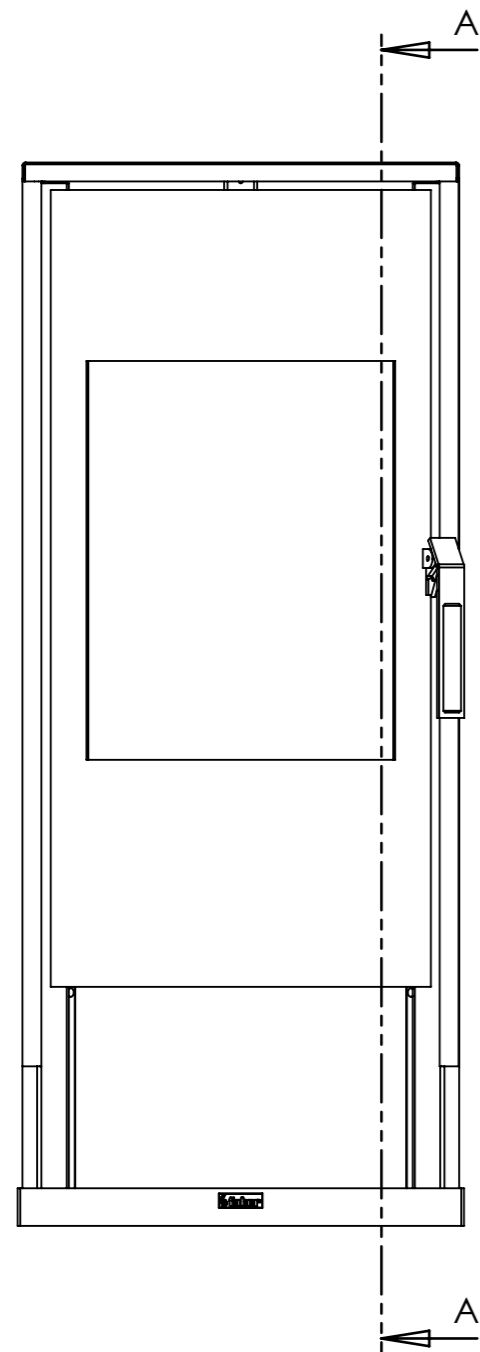

A-A

Glen Dimplex Benelux BV

P.O. box 219, NL-8440 AE Heerenveen Tel.: +31(0)513 656500 Fax: +31(0)513 656531

Dimensional drawing gas connection Vaska Ib GV60

Glen Dimplex Benelux BV

P.O. box 219, NL-8440 AE Heerenveen Tel.: +31(0)513 656500 Fax: +31(0)513 656531